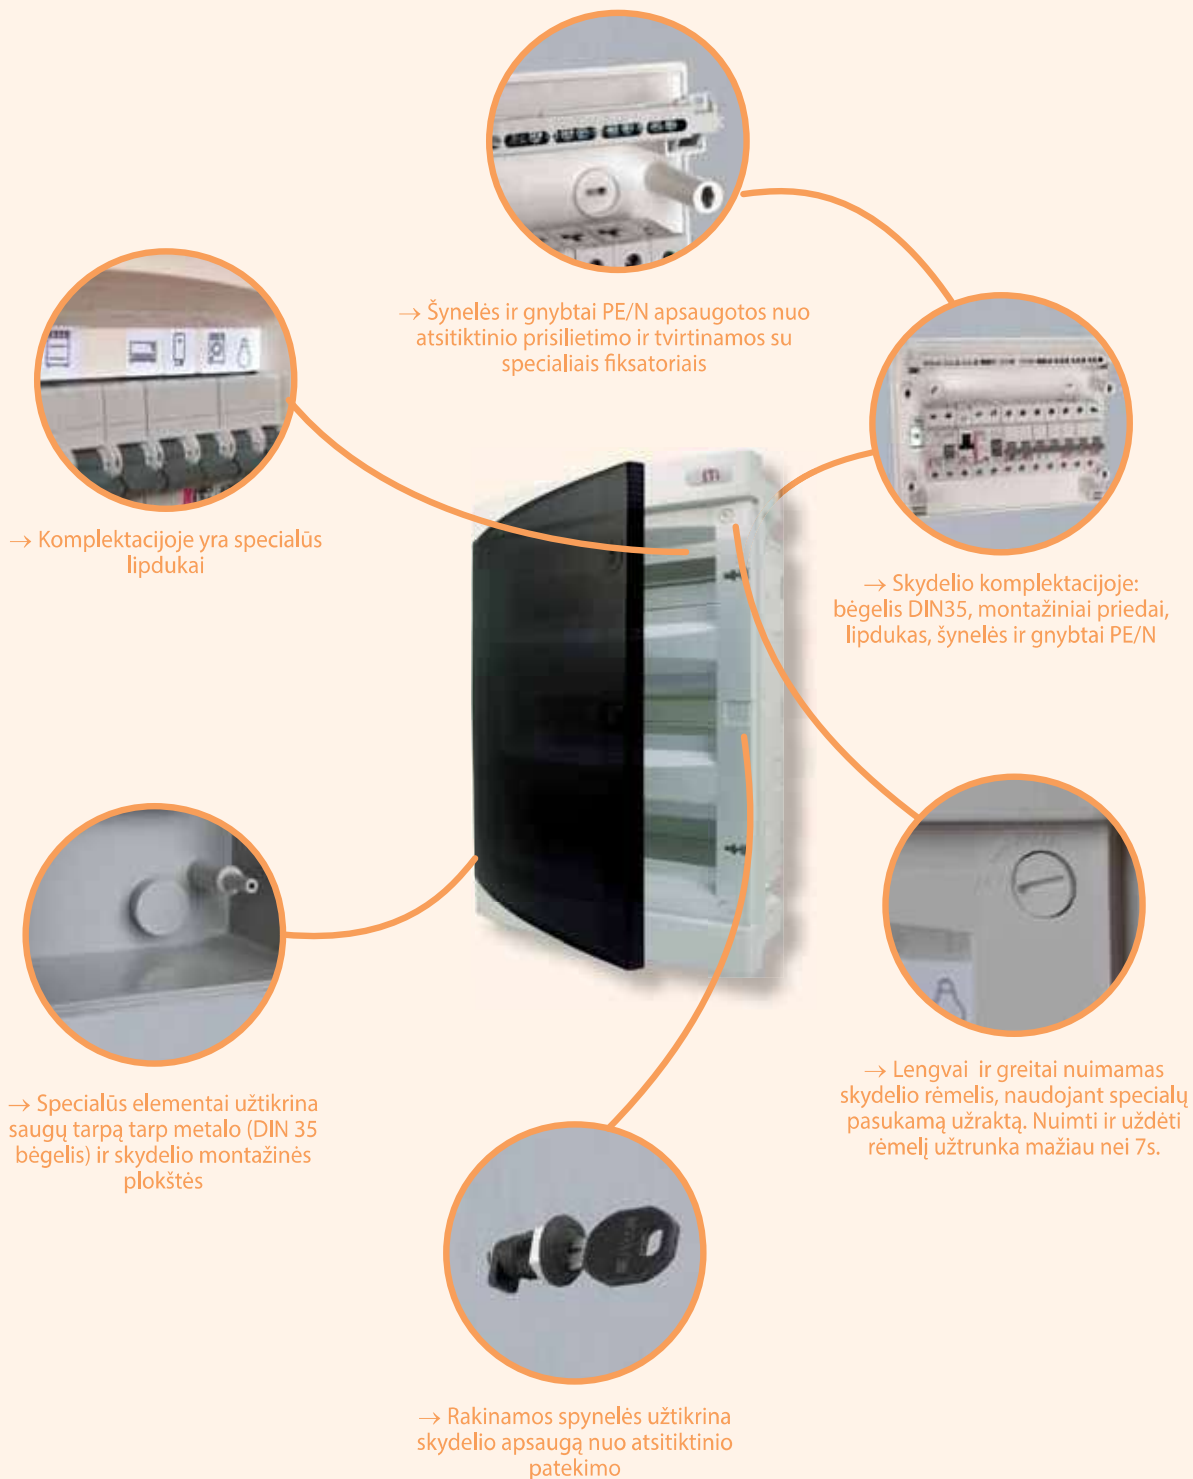

## PLASTIKINIAI ELEKTROS PASKIRSTYMO SKYDELIAI ECT, ECM

## Plastikinių elektros skydelių ECT, ECM savybės

DIDO

## Vidaus paskirstymo skydeliai

**Paskirtis** - Virštininiai ECT ir potinkiniai ECM vidaus patalpų elektros paskirstymo skydeliai yra skirti buitinių ir pramoninės paskirties objektuose, montuoti modulinę aparatūrą, siekiant ją apsaugoti iki IP 40.

**Techniniai duomenys**

Darbinė įtampa Un	400 V AC
Apsaugos laipsnis	IP 40
Izoliacijos klasė	II 
Temperatūrinis režimas	-25°C iki +60 °C
Spalva	Batla (RAL 9003) durelės: baltos arba permatomos
Korpuso medžiaga	ABS
Durelių medžiaga	ABS
Atitikimas standartams	EN 60670-1, IEC 60670-24